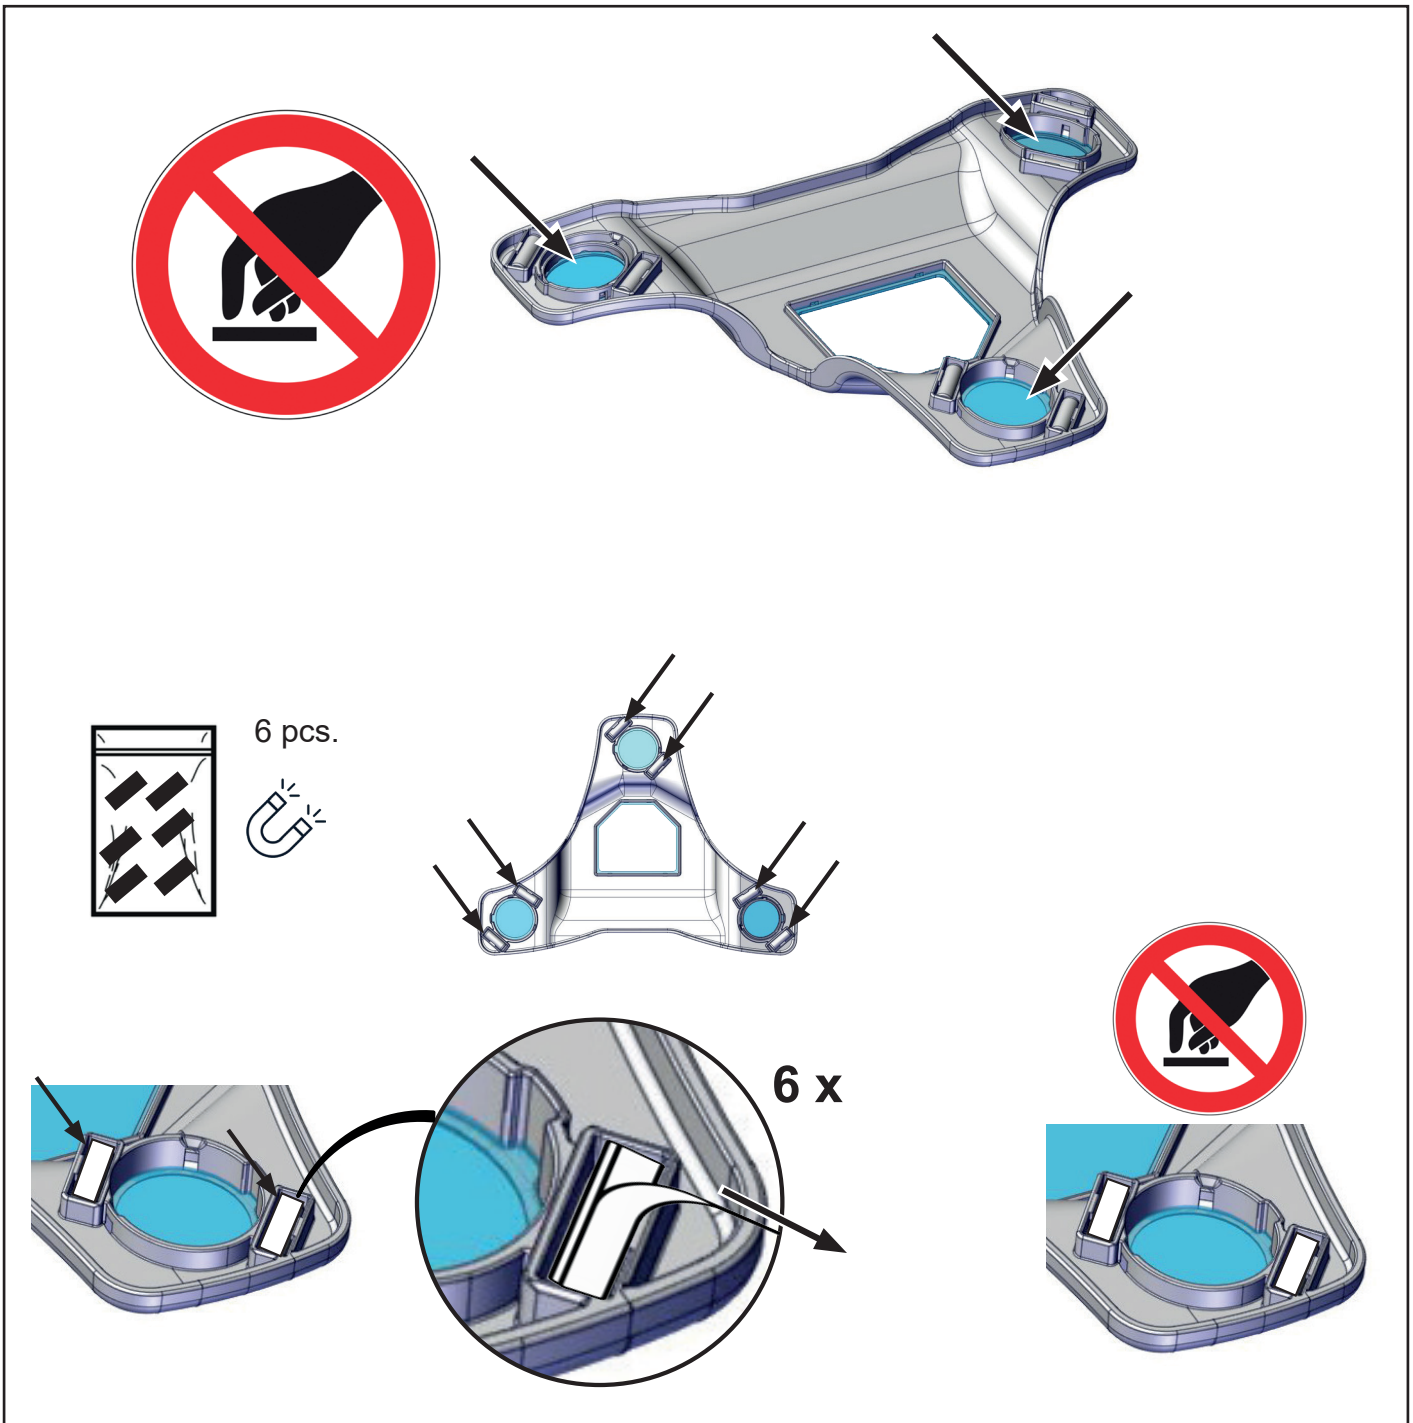

Montageanleitung • Assembly Instruction • Instruction d'installation
 Istruzioni l'istallazione • Instrucciones de montaje • Руководство по монтажу

making work easy

2400 0520

EASY view 3D Composite

clean
Spiritus
Ethanol

press

**EASY view 3D
Firmware Version
min. V2.005 !**

OFF / ON

Update:

UV-Filter / Composite 2400 0520

UV-Filter Color Calibration

www.renfert.com/p918.

24000500