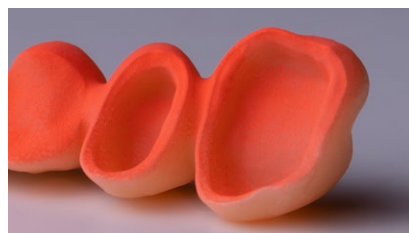

Благодаря новым ярким цветам спрей Occlutec Spray обеспечивает особенно четкую и детальную маркировку контактов при изготовлении коронок, мостов и съемных протезов.

Преимущества

- Новые яркие цвета для оптимальной индикации контактных точек.
- Оптимальная дозировка благодаря напылению тонкого слоя из микропульверизатора.
- Однородное распыление независимо от уровня заполнения флакона.

Детали

- Оптимальный цвет.
- Значительно более экономичное использование.
- Спрей на 100 % смывается водой; никаких остатков.

Making work easy

Occlutec Spray с улучшенным составом красителя оптимизирован для аналоговых и цифровых зуботехнических технологий. Стремление к точности и чистоте в зуботехнической лаборатории сочетаются с высоким качеством и экономичностью. И результат типичен для Renfert: сделали работу проще («making work easy»).

НОВЫЙ состав и цвет

Как достичь наилучшего результата

Применение: Для полного использования эксплуатационных характеристик и высокого качества продукта, необходимо соблюдать два пункта:

Встряхнуть

Перед каждым использованием необходимо сильно встряхивать баллон в течение 60 секунд распылительной головкой вниз. Движение шара в баллоне должно быть хорошо слышно.

Наносить

Расстояние от распылительной головки до объекта должно составлять 3-5 см. Наносите спрей 1-секундным нажатием при легком движении.

Новые яркие цвета

Новый состав, новый цвет. Особенно яркие цвета создают оптимальную различаемость и облегчают идентификацию контактных точек.