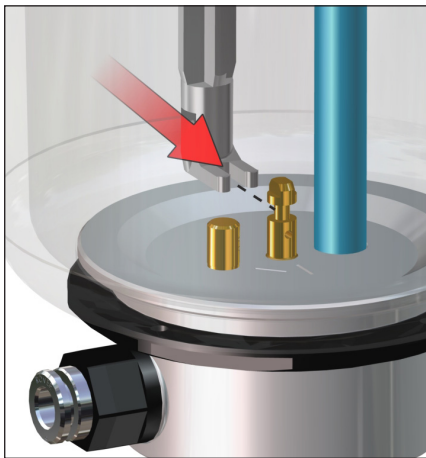

25 - 70 µm (500 - 200 mesh)

Dosierdüse reinigen • Cleaning the dosing nozzle • Nettoyage de la buse de dosage • Pulire l'ugello dosatore • Limpiar la boquilla dosificadora • Чистка дозирующего сопла • 定量噴咀・流入ノズルのクリーニング・ 분사노즐 청소하기

70 - 250 µm (200 - 60 mesh)

Dosierdüse reinigen • Cleaning the dosing nozzle • Nettoyage de la buse de dosage • Pulire l'ugello dosatore • Limpiar la boquilla dosificadora • Чистка дозирующего сопла • 定量噴咀・流入ノズルのクリーニング・ 분사노즐 청소하기