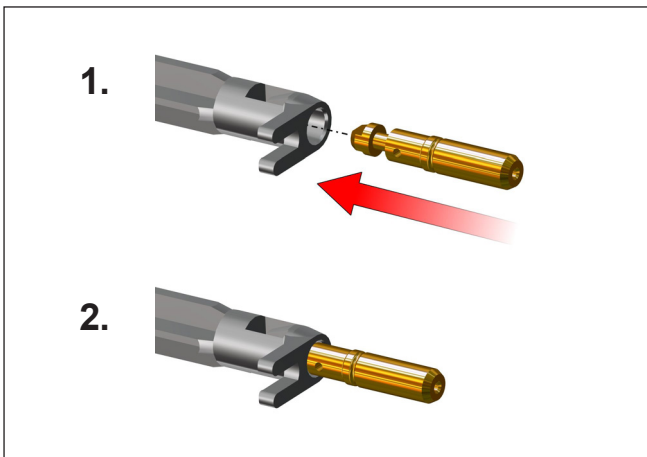

25 - 70 µm (500 - 200 mesh)

Dosierdüse reinigen • Cleaning the dosing nozzle • Nettoyage de la buse de dosage • Pulire l'ugello dosatore • Limpiar la boquilla dosificadora • Чистка дозирующего сопла • 定量噴咀・流入ノズルのクリーニング・ 분사노즐 청소하기

70 - 250 µm (200 - 60 mesh)

Dosierdüse reinigen • Cleaning the dosing nozzle • Nettoyage de la buse de dosage • Pulire l'ugello dosatore • Limpiar la boquilla dosificadora • Чистка дозирующего сопла • 定量噴咀・流入ノズルのクリーニング・ 분사노즐 청소하기