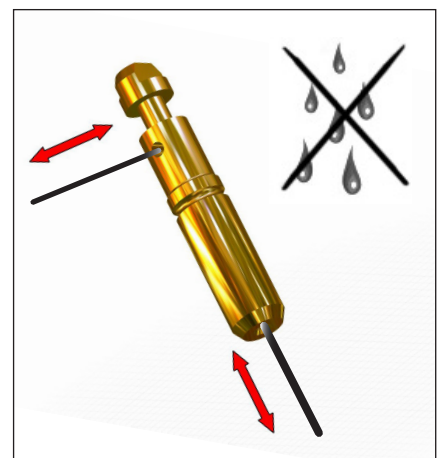

25 - 70 µm (500 - 200 mesh)

Dosierdüse reinigen • Cleaning the dosing nozzle • Nettoyage de la buse de dosage • Pulire l'ugello dosatore • Limpiar la boquilla dosificadora • Чистка дозирующего сопла • 定量噴咀・流入ノズルのクリーニング・ 분사노즐 청소하기

70 - 250 µm (200 - 60 mesh)

Dosierdüse reinigen • Cleaning the dosing nozzle • Nettoyage de la buse de dosage • Pulire l'ugello dosatore • Limpiar la boquilla dosificadora • Чистка дозирующего сопла • 定量噴咀・流入ノズルのクリーニング・ 분사노즐 청소하기