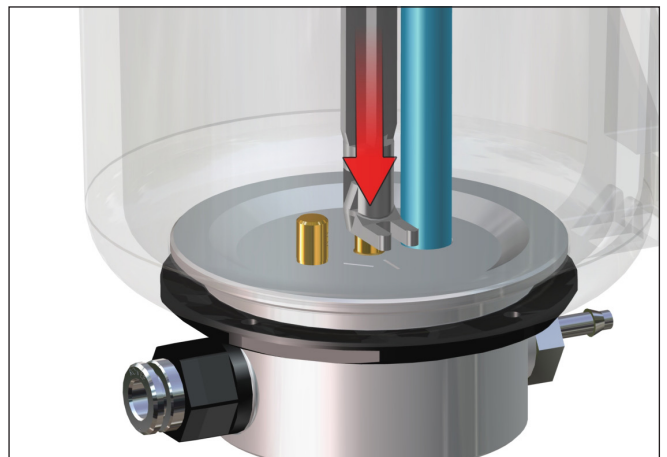

25 - 70 µm (500 - 200 mesh)

Dosierdüse reinigen • Cleaning the dosing nozzle • Nettoyage de la buse de dosage • Pulire l'ugello dosatore • Limpiar la boquilla dosificadora • Чистка дозирующего сопла • 定量噴咀・流入ノズルのクリーニング・ 분사노즐 청소하기

70 - 250 µm (200 - 60 mesh)

Dosierdüse reinigen • Cleaning the dosing nozzle • Nettoyage de la buse de dosage • Pulire l'ugello dosatore • Limpiar la boquilla dosificadora • Чистка дозирующего сопла • 定量噴咀・流入ノズルのクリーニング・ 분사노즐 청소하기