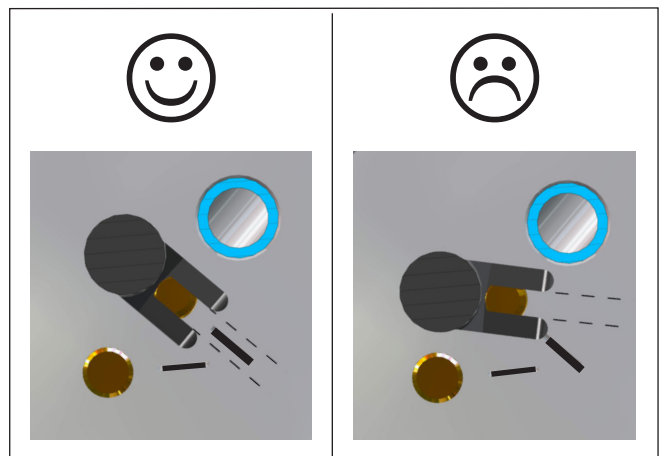

25 - 70 µm (500 - 200 mesh)

Dosierdüse reinigen • Cleaning the dosing nozzle • Nettoyage de la buse de dosage • Pulire l'ugello dosatore • Limpiar la boquilla dosificadora • Чистка дозирующего сопла • 定量噴咀・流入ノズルのクリーニング・ 분사노즐 청소하기

70 - 250 µm (200 - 60 mesh)

Dosierdüse reinigen • Cleaning the dosing nozzle • Nettoyage de la buse de dosage • Pulire l'ugello dosatore • Limpiar la boquilla dosificadora • Чистка дозирующего сопла • 定量噴咀・流入ノズルのクリーニング・ 분사노즐 청소하기