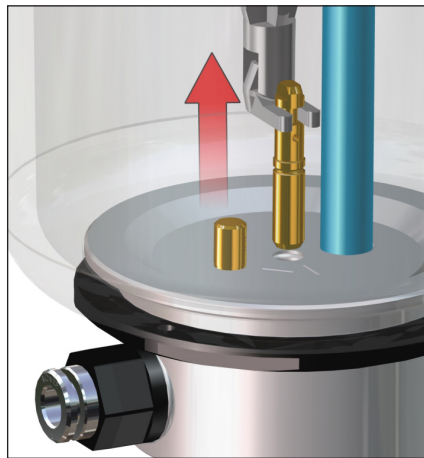

25 - 70 µm (500 - 200 mesh)

Dosierdüse reinigen • Cleaning the dosing nozzle • Nettoyage de la buse de dosage • Pulire l'ugello dosatore • Limpiar la boquilla dosificadora • Чистка дозирующего сопла • 定量噴咀・流入ノズルのクリーニング・ 분사노즐 청소하기

70 - 250 µm (200 - 60 mesh)

Dosierdüse reinigen • Cleaning the dosing nozzle • Nettoyage de la buse de dosage • Pulire l'ugello dosatore • Limpiar la boquilla dosificadora • Чистка дозирующего сопла • 定量噴咀・流入ノズルのクリーニング・ 분사노즐 청소하기