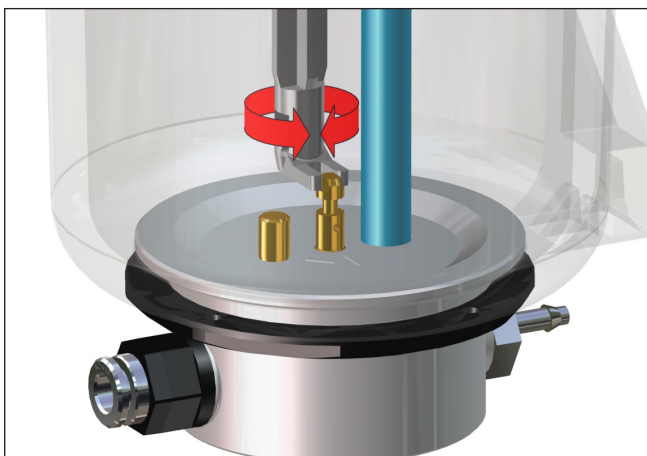

25 - 70 µm (500 - 200 mesh)

Dosierdüse reinigen • Cleaning the dosing nozzle • Nettoyage de la buse de dosage • Pulire l'ugello dosatore • Limpiar la boquilla dosificadora • Чистка дозирующего сопла • 定量噴咀・流入ノズルのクリーニング・ 분사노즐 청소하기

70 - 250 µm (200 - 60 mesh)

Dosierdüse reinigen • Cleaning the dosing nozzle • Nettoyage de la buse de dosage • Pulire l'ugello dosatore • Limpiar la boquilla dosificadora • Чистка дозирующего сопла • 定量噴咀・流入ノズルのクリーニング・ 분사노즐 청소하기