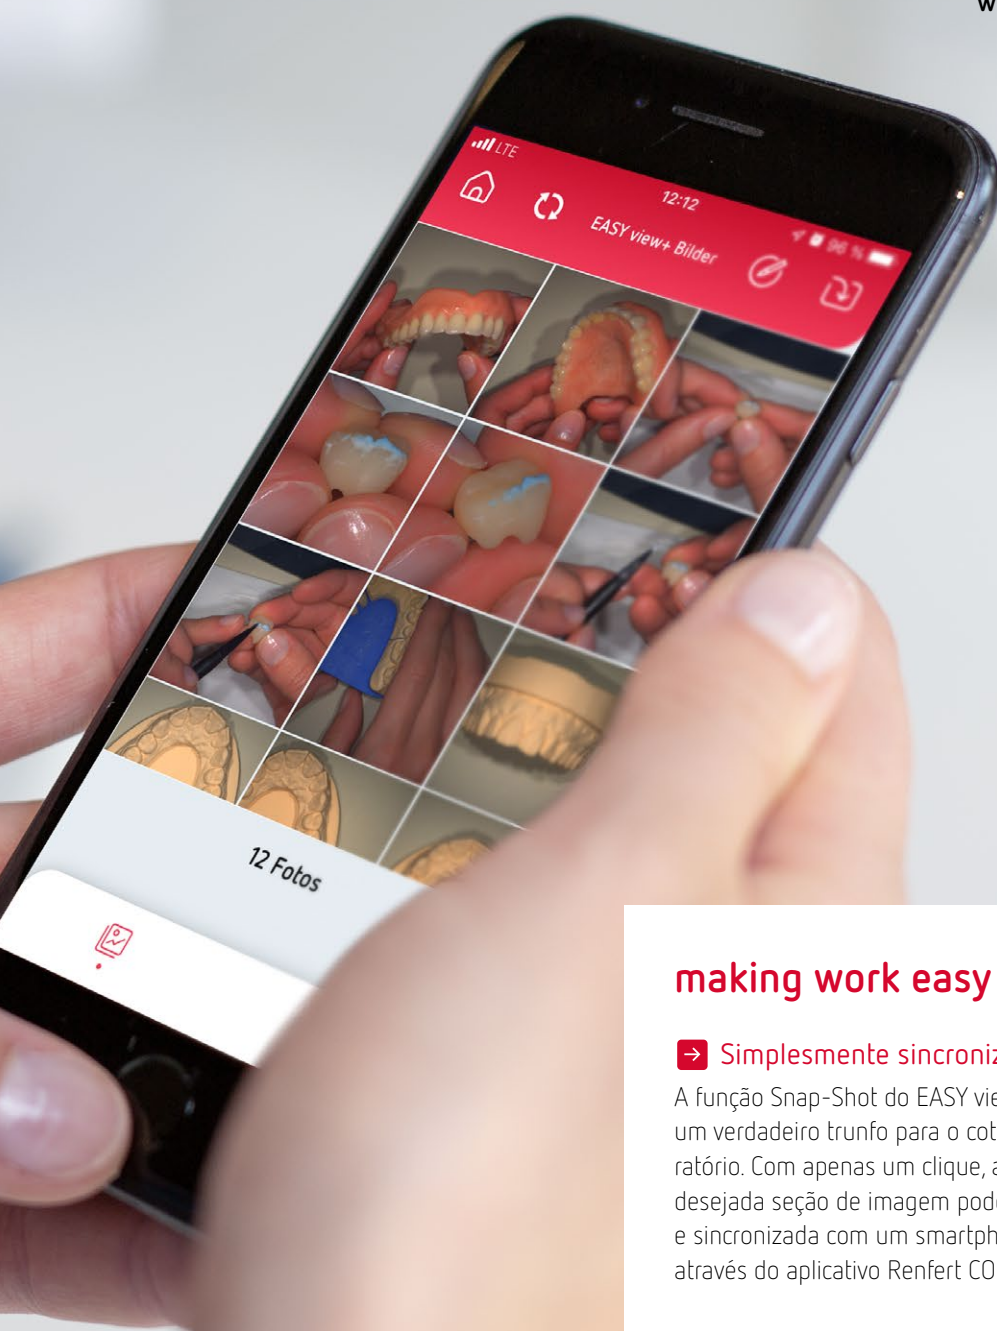

## Elemento central: Tudo em um só lugar!

Com o aplicativo Renfert CONNECT, seu cotidiano de trabalho fica mais confortável e eficiente. Assim, comandará o inteligente EASY view+ com suas funções espertas e terá sempre pleno acesso a todas as informações relevantes. Encontre ajuda rápida para configurar seu dispositivo: FAQs e vídeos de apoio estão disponíveis digitalmente onde você mais precisa: no seu local de trabalho via dispositivo móvel.

# ECT IT

Renfert CONNECT  
SIMPLY. SMART.

Simplemente arquivar –  
Renfert App!

No aplicativo Renfert CONNECT, as fotos podem ser facilmente arquivadas em um banco de dados de imagens. Classificar, rotular, arquivar, documentar – graças ao manuseio intuitivo, tudo isso torna-se uma brincadeira de criança.

Renfert CONNECT  
- atualmente só está disponível para iOS  
- não está disponível em todos os países  
Verifique a disponibilidade aqui:  
[www.renfert.com/connect](http://www.renfert.com/connect)

[www.renfert.com/connect](http://www.renfert.com/connect)

### ➔ Simplemente sincronizar!

A função Snap-Shot do EASY view+ também é um verdadeiro trunfo para o cotidiano do laboratório. Com apenas um clique, a foto de uma desejada seção de imagem pode ser gerada e sincronizada com um smartphone ou tablet através do aplicativo Renfert CONNECT.