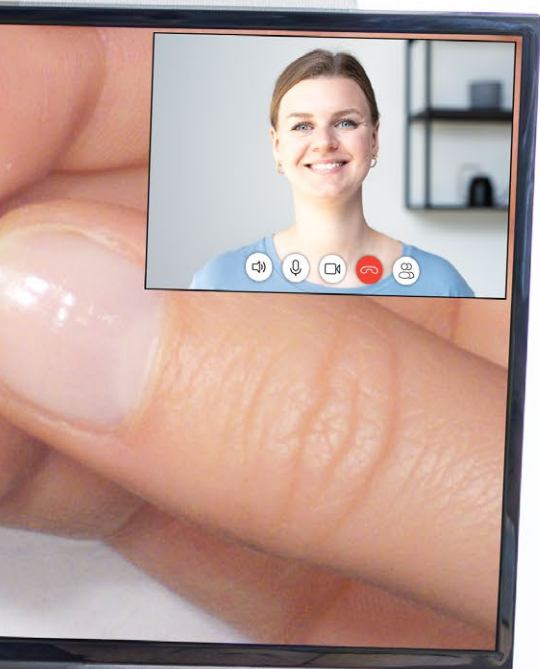

### ➔ Simplesmente minucioso!

A iluminação no EASY view+ segue o campo visual, para que a visualização do trabalho permaneça sempre clara e sem sombras.. A visão tridimensional com uma coordenação ideal entre mãos e olhos apóia um trabalho sem fadiga. A função Split-Screen permite a visualização simultânea de outra tela (por ex., Wax-up) para buscar a imitação meticulosa da naturalidade na fabricação de próteses.

# SHARE IT

Absolutamente fácil e profissional

Com EASY view+,  
todos se sentam  
na primeira fila

Com o EASY view+, o trabalho dentário pode ser demonstrado com notável eficácia e de forma visível para todos. Análise de caso, treinamento de pessoal, Hands-on-Webinar, canal do Instagram, etc. obtêm mais dinamismo e expressividade – pois com o EASY view+ todos realmente estão na primeira fila.

## Análise de caso on-line

→ **Simplesmente ensinar!**  
Treinamento de pessoal

Seja uma cativante demonstração ao vivo para formação e treinamento, instruções de trabalho ou treinamento de pessoal – EASY view+ permite uma realista projeção ao vivo no monitor, sem a necessidade de qualquer equipamento abrangente.