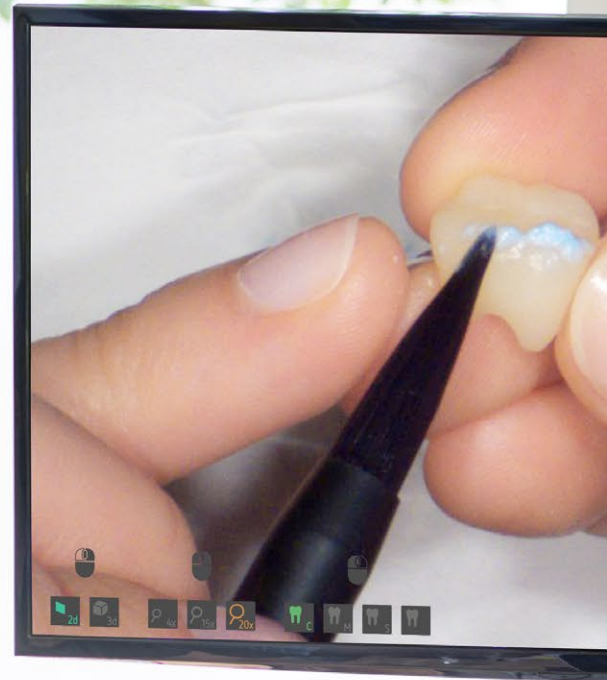

### ➔ Simplesmente minucioso!

A iluminação no EASY view+ segue o campo visual, para que a visualização do trabalho permaneça sempre clara e sem sombras.. A visão tridimensional com uma coordenação ideal entre mãos e olhos apóia um trabalho sem fadiga. A função Split-Screen permite a visualização simultânea de outra tela (por ex., Wax-up) para buscar a imitação meticulosa da naturalidade na fabricação de próteses.

# SHARE IT

Absolutamente fácil e profissional

Com EASY view+,  
todos se sentam  
na primeira fila

Com o EASY view+, o trabalho dentário pode ser demonstrado com notável eficácia e de forma visível para todos. Análise de caso, treinamento de pessoal, Hands-on-Webinar, canal do Instagram, etc. obtêm mais dinamismo e expressividade – pois com o EASY view+ todos realmente estão na primeira fila.