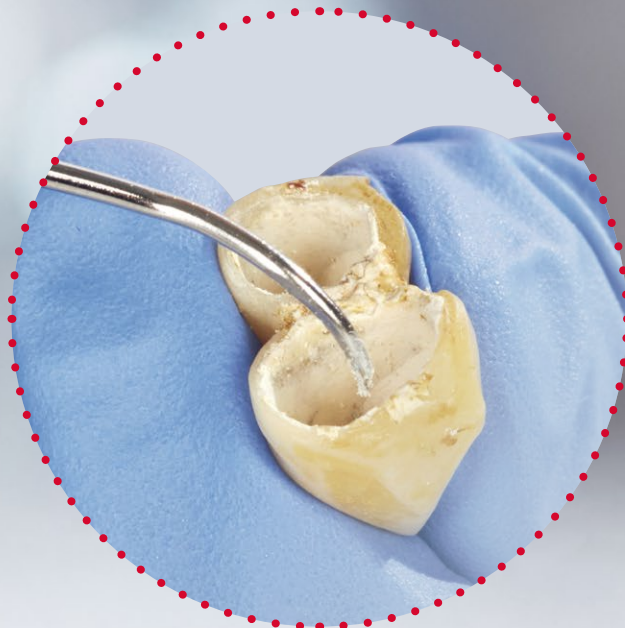

Renfert

making work easy

Вы все еще пользуетесь скалером?

Легко удалить временный цемент

temp:ex

Растворитель временных цемента

temp:ex

Растворитель временных цементов

temp:ex – растворитель для стоматологических временных цементов на основе оксида цинка.

Преимущества

- Экономия рабочего времени за счет значительного сокращения ручных операций.
- Предотвращение повреждений протезов, возможных при ручной чистки инструментами.
- Проверенная совместимость с наиболее распространенными стоматологическими материалами.

Детали

- Увеличение скорости очистки на 50 % при использовании temp:ex с прибором SYMPRO для очистки протезов.
- Экономичное использование благодаря флакону с дозатором.

MD

Просто оставить на 10 минут для воздействия ...