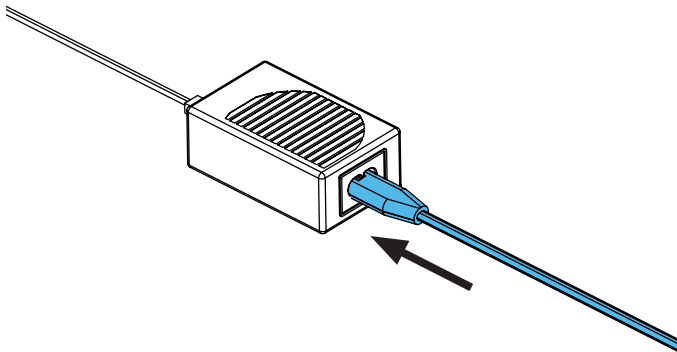

making work easy

90003 4769

Netzteil LED-Beleuchtung • Power supply LED lighting • Poste secteur LED lam-
pe • Trasformatore lampada LED • Bloque alimentación lampara LED • Блок
питания со светодиодной подсветкой

2.

3.

4.

Montageanleitung • Assembly Instruction • Instruction d'installation
Istruzioni l'istallazione • Instrucciones de montaje • Руководство по
монтажу

making work easy

90003 5975

Netzkabel • Power cord • Câble alimentation • Cavo di rete • Cable de corriente
Сетевой кабель