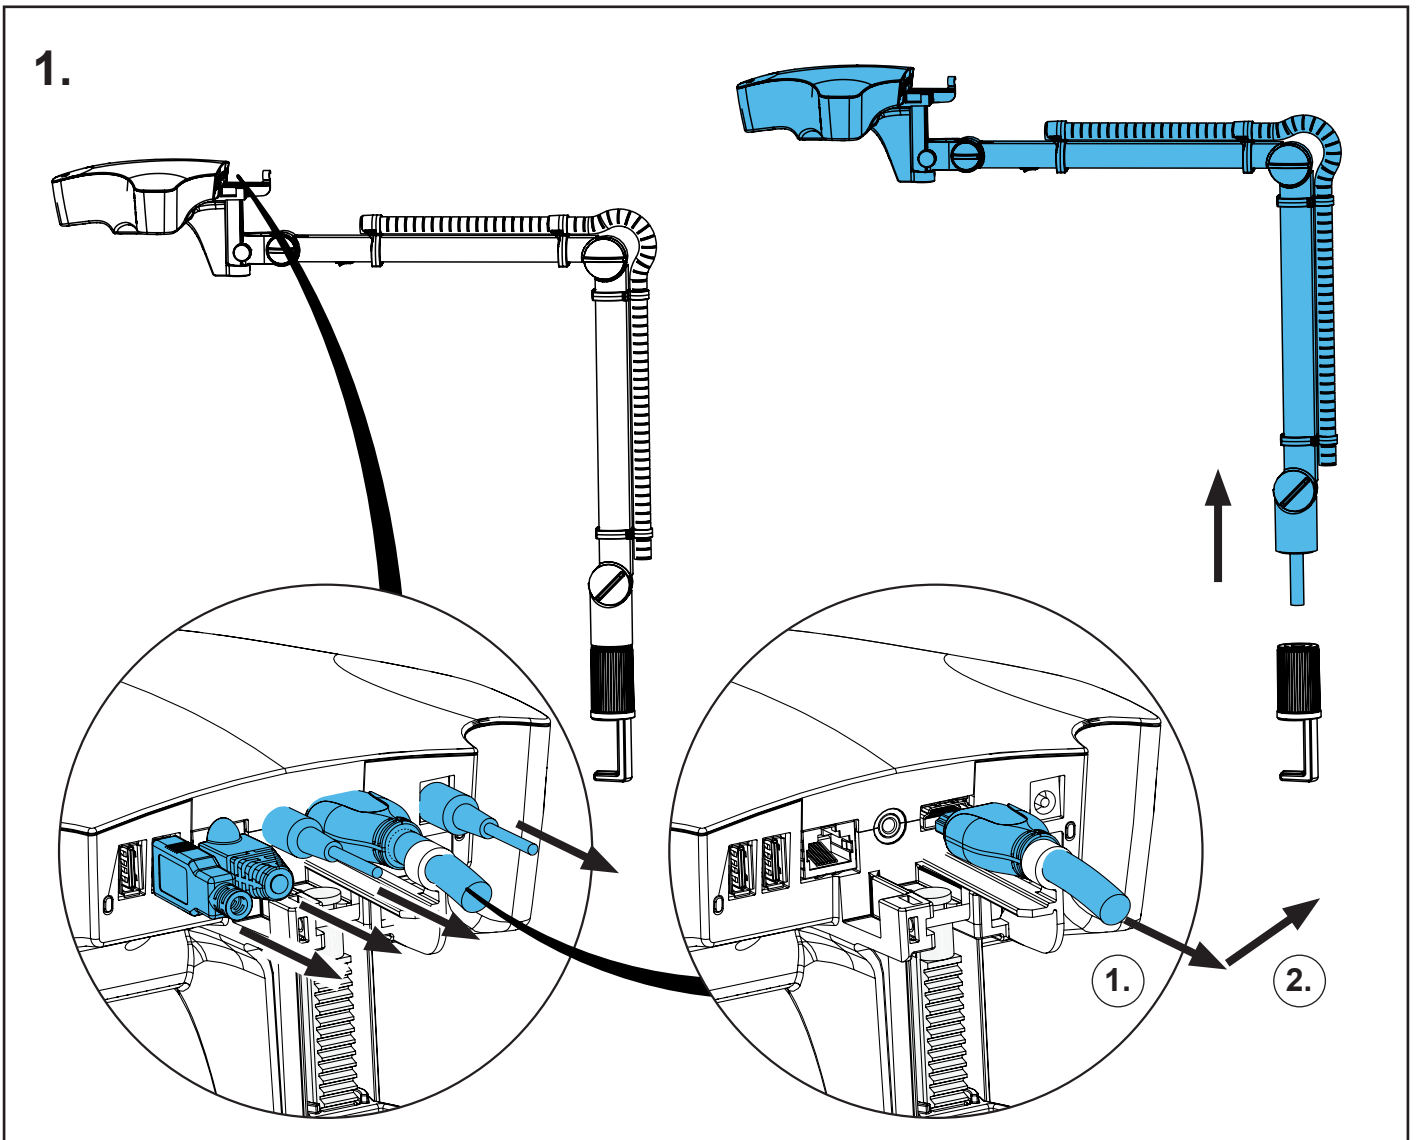

making work easy

90003 7807

Haltearm • Boom arm • Bras de support • Braccio di supporto • Brazo de sujeci-
ón • Кронштейн