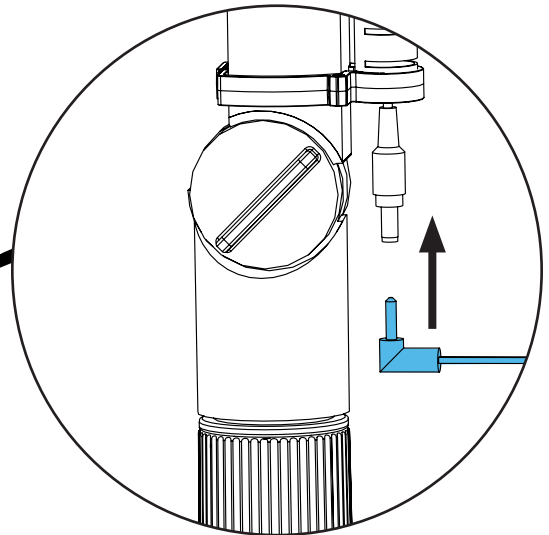

making work easy

90003 4769

Netzteil LED-Beleuchtung • Power supply LED lighting • Poste secteur LED lam-
pe • Trasformatore lampada LED • Bloque alimentación lampara LED • Блок
питания со светодиодной подсветкой

2.

3.

4.

Montageanleitung • Assembly Instruction • Instruction d'installation
Istruzioni l'istallazione • Instrucciones de montaje • Руководство по
монтажу

making work easy

90003 5975

Netzkabel • Power cord • Câble alimentation • Cavo di rete • Cable de corriente
Сетевой кабель