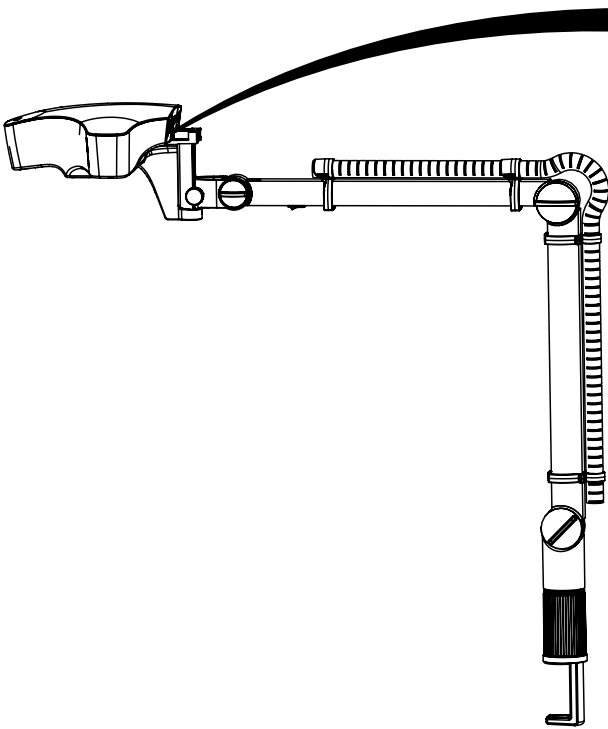

making work easy

90003 7810

Fußschalter • Foot switch • Pédale • Interruttore a pedale • Interruptor de pie
Педаль

2.

3.

4.

5.

6.

Montageanleitung • Assembly Instruction • Instruction d'installation
Istruzioni l'istallazione • Instrucciones de montaje • Руководство по
монтажу

making work easy

90003 7900

HDMI-DVI Kabel • HDMI-DVI cable • Câble HDMI DVI • Cavo HDMI DVI • Cable
HDMI DVI • Кабель HDMI-DVI