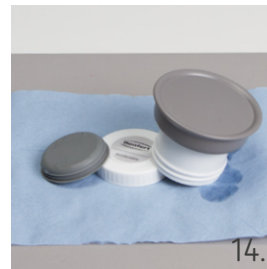

SYMPRO mini cup

making work easy

www.bit.ly/3wiFIFG

Usage Matrix

help:ex plaque f
6700 0100

help:ex plaque p
6700 0000

help:ex discolor f
6700 0200

temp:ex
6600 0000

Cleaning pins
6500 0550

SYMPRO
disinfectable
beaker
6500 0450

200 ml/6.76 oz

1 sachet cleaner
+ 200 ml/6.76 oz
water

–

40 ml/1.35 oz

75 g/2.65 oz

SYMPRO
mini cup
6500 0400

cover object

–

–

10 ml/0.34 oz

5 g/0.18 oz

Plastic cup
with lid
(gray)
1850 0007

–

–