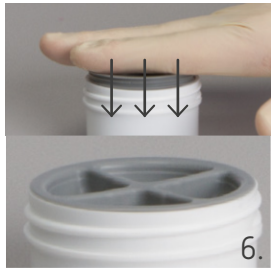

SYMPRO mini cup

making work easy

www.bit.ly/3wiFIFG

Usage Matrix

help:ex plaque f
6700 0100

help:ex plaque p
6700 0000

help:ex discolor f
6700 0200

temp:ex
6600 0000

Cleaning pins
6500 0550

SYMPRO
disinfectable
beaker
6500 0450

200 ml/6.76 oz

1 sachet cleaner
+ 200 ml/6.76 oz
water

–

40 ml/1.35 oz

75 g/2.65 oz

SYMPRO
mini cup
6500 0400

cover object

–

–

10 ml/0.34 oz

5 g/0.18 oz

Plastic cup
with lid
(gray)
1850 0007

–

–