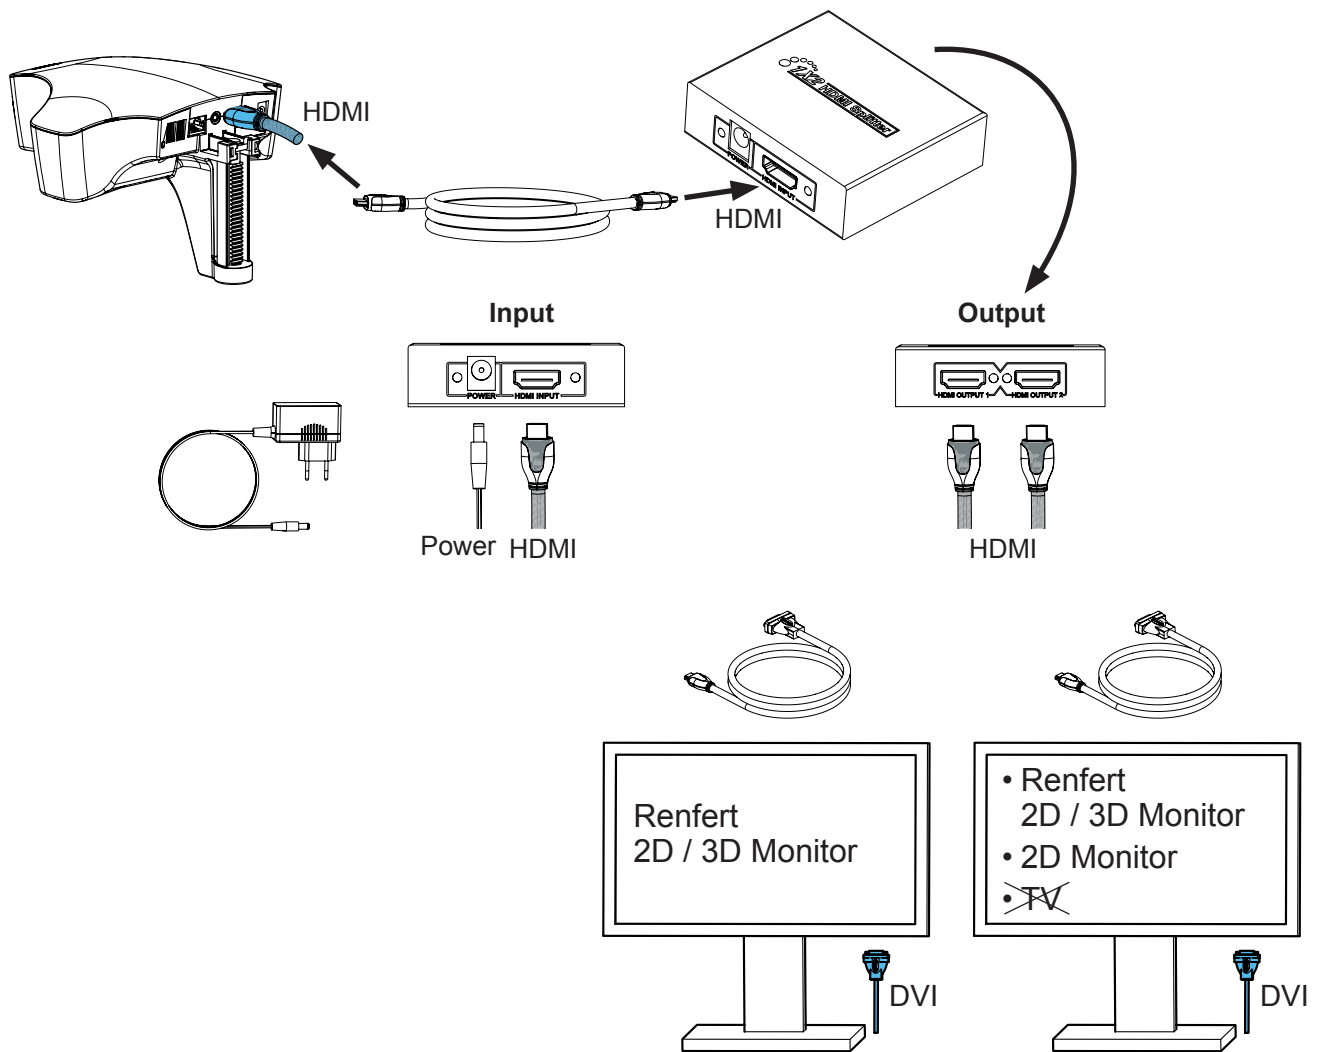

# Quick Start Guide

making work easy

2400 0503 / 2400 0505

EASY view 3D HDMI-Splitter

HDMI-HDMI

HDMI-DVI

1.

Montageanleitung • Assembly instruction • Instruction d'installation • Istruzioni d'installazione • Instrucciones de montaje • Подсказки по монтажу

making work easy

Kabel herausnehmen • Removing the cable • Retirer le câble • Togliere il cavo • Retirar el cable • Вывести кабель

112

21-6993 18052018

2.

3.

[www.renfert.com/p915](http://www.renfert.com/p915)