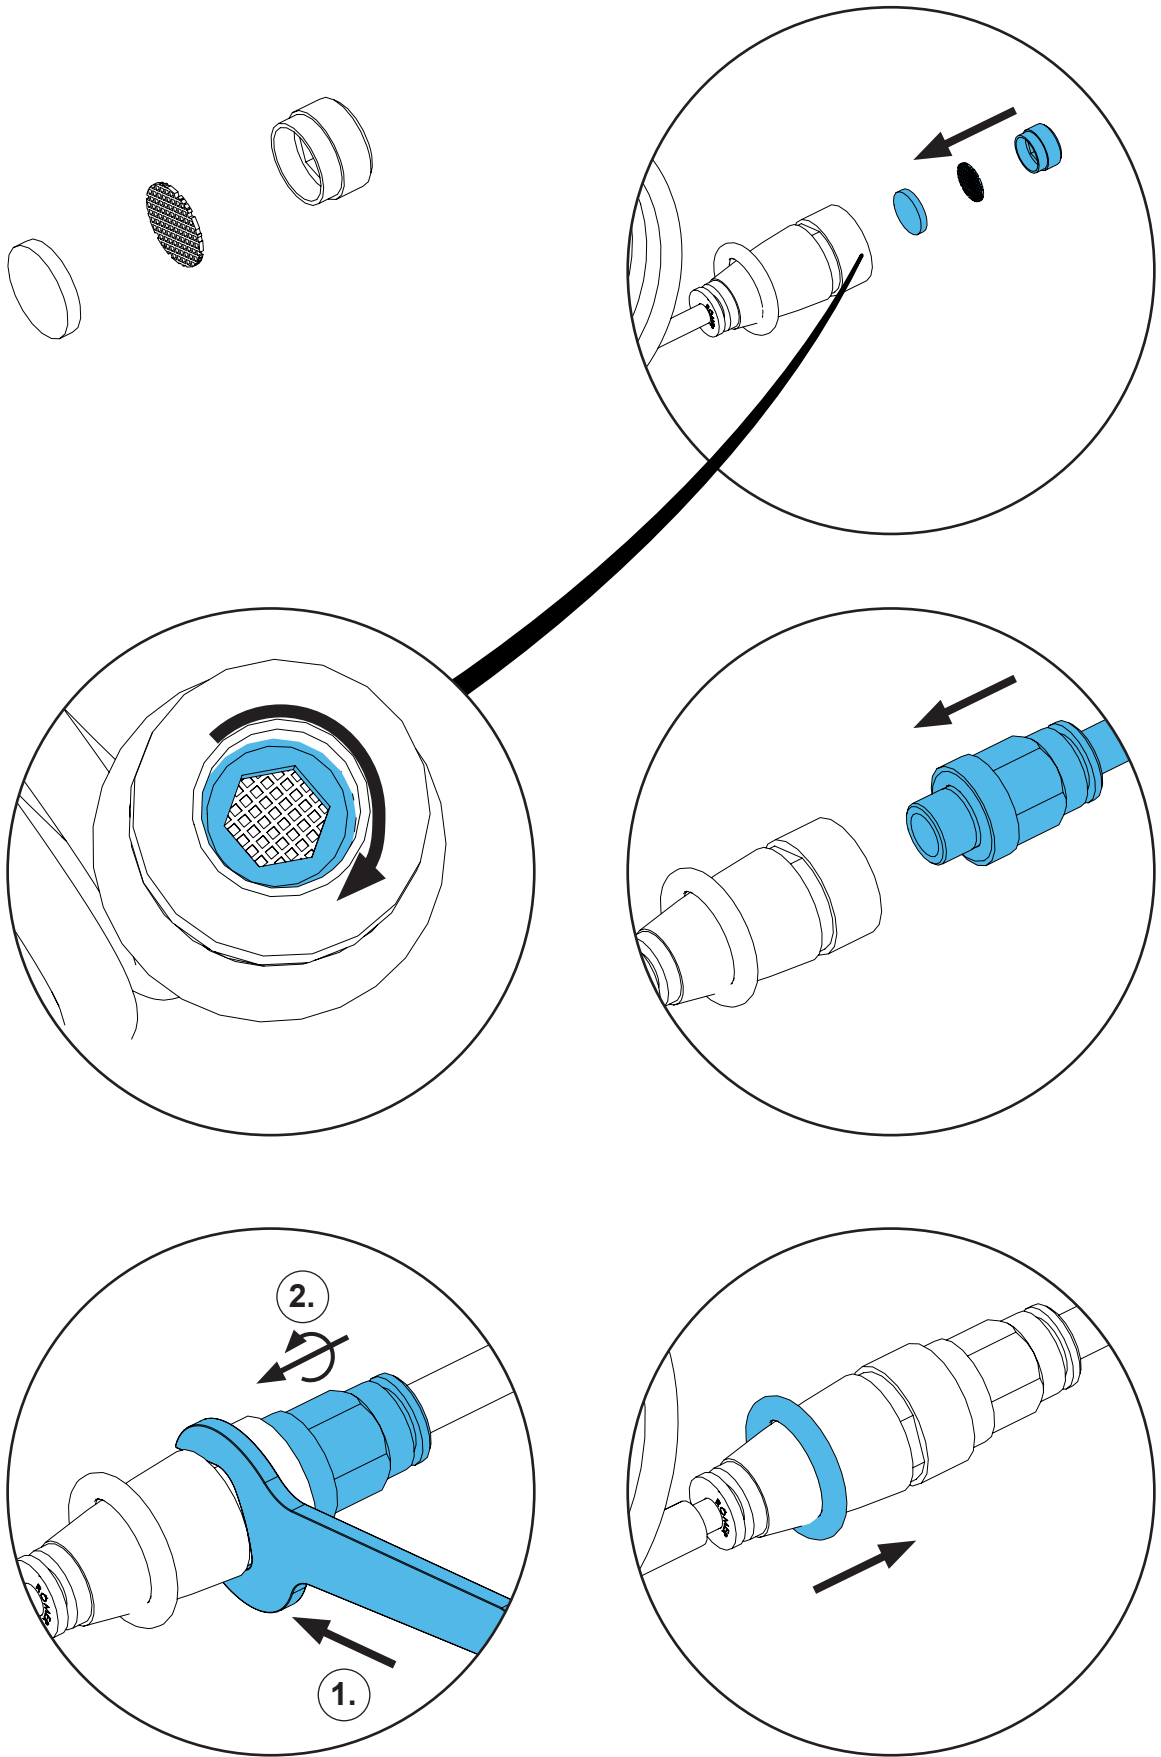

making work easy

90002 1169

Anschlußschlauch kpl. • Connecting hose complete • Tuyau de raccord com-  
plet • Tubo flessibile di raccordo completo • Tubo flexible de conexión cpl. •  
Соединительный шланг

2.

3.

4.

Montageanleitung • Assembly Instruction • Instruction d'installation  
Istruzioni l'istallazione • Instrucciones de montaje • Руководство по  
монтажу

making work easy

90002 0596

Filterset • Set of filters • Jeu de filtres • Kit di filtri • Juego de filtros • Набор  
фильтров

2.

3.

4.

Montageanleitung • Assembly Instruction • Instruction d'installation  
Istruzioni l'istallazione • Instrucciones de montaje • Руководство по монтажу

making work easy

90003 6166

Handstück • Handpiece • Pièce à main • Manipolo • Pieza mano • Ручка