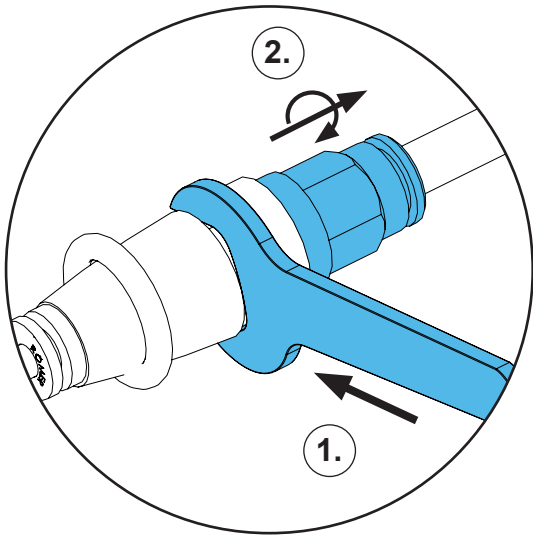

making work easy

90002 1169

Anschlußschlauch kpl. • Connecting hose complete • Tuyau de raccord com-  
plet • Tubo flessibile di raccordo completo • Tubo flexible de conexión cpl. •  
Соединительный шланг

2.

3.

4.

Montageanleitung • Assembly Instruction • Instruction d'installation  
Istruzioni l'istallazione • Instrucciones de montaje • Руководство по  
монтажу

making work easy

90002 0596

Filterset • Set of filters • Jeu de filtres • Kit di filtri • Juego de filtros • Набор  
фильтров

2.

3.

4.

Montageanleitung • Assembly Instruction • Instruction d'installation  
Istruzioni l'istallazione • Instrucciones de montaje • Руководство по монтажу

making work easy

90003 6166

Handstück • Handpiece • Pièce à main • Manipolo • Pieza mano • Ручка