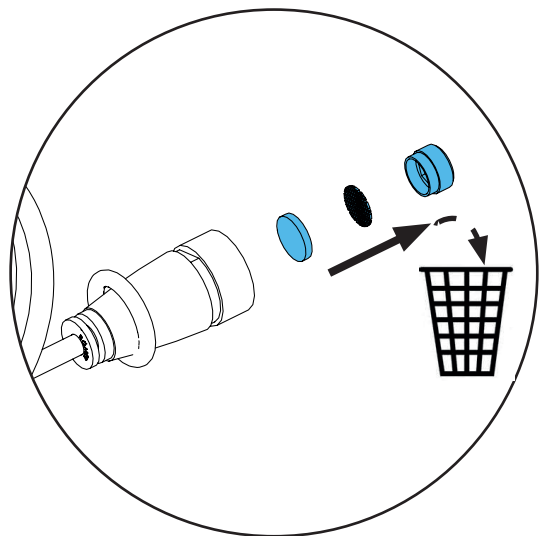

making work easy

90002 1169

Anschlußschlauch kpl. • Connecting hose complete • Tuyau de raccord com-  
plet • Tubo flessibile di raccordo completo • Tubo flexible de conexión cpl. •  
Соединительный шланг

2.

3.

4.

Montageanleitung • Assembly Instruction • Instruction d'installation  
Istruzioni l'istallazione • Instrucciones de montaje • Руководство по  
монтажу

making work easy

90002 0596

Filterset • Set of filters • Jeu de filtres • Kit di filtri • Juego de filtros • Набор  
фильтров

2.

3.

4.

Montageanleitung • Assembly Instruction • Instruction d'installation  
Istruzioni l'istallazione • Instrucciones de montaje • Руководство по монтажу

making work easy

90003 6166

Handstück • Handpiece • Pièce à main • Manipolo • Pieza mano • Ручка