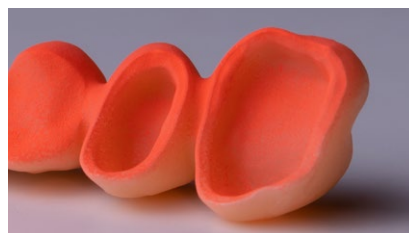

PREMIUM QUALITY
MADE IN GERMANY

Informações para encomenda

Occlutec Spray verde	75 ml	Nº 19352000
Occlutec Spray vermelho	75 ml	Nº 19353000