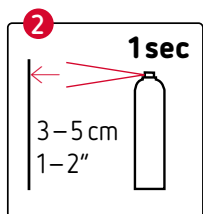

Application

La distance de pulvérisation devrait être de 3 à 5 cm de l'objet. Appliquer en coups de une seconde avec un léger mouvement.

NOUVEAU: Couleurs lumineuses!

Nouvelle formule, nouvelle couleur. Les couleurs particulièrement lumineuses créent un contraste optimal et facilitent l'identification des points de contact.