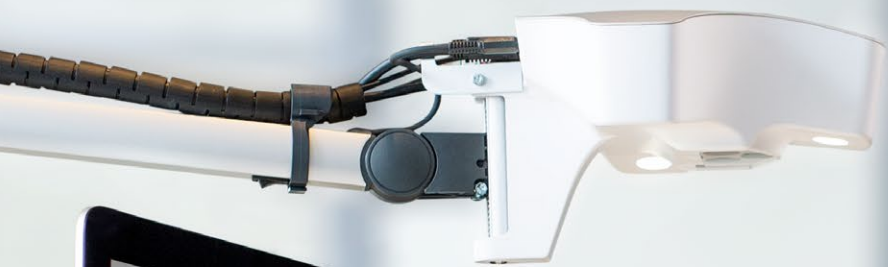

Renfert

making work easy

**SEE IT
WORK IT
SHARE IT**

EASY view+

Стоматологический визуальный коммуникатор