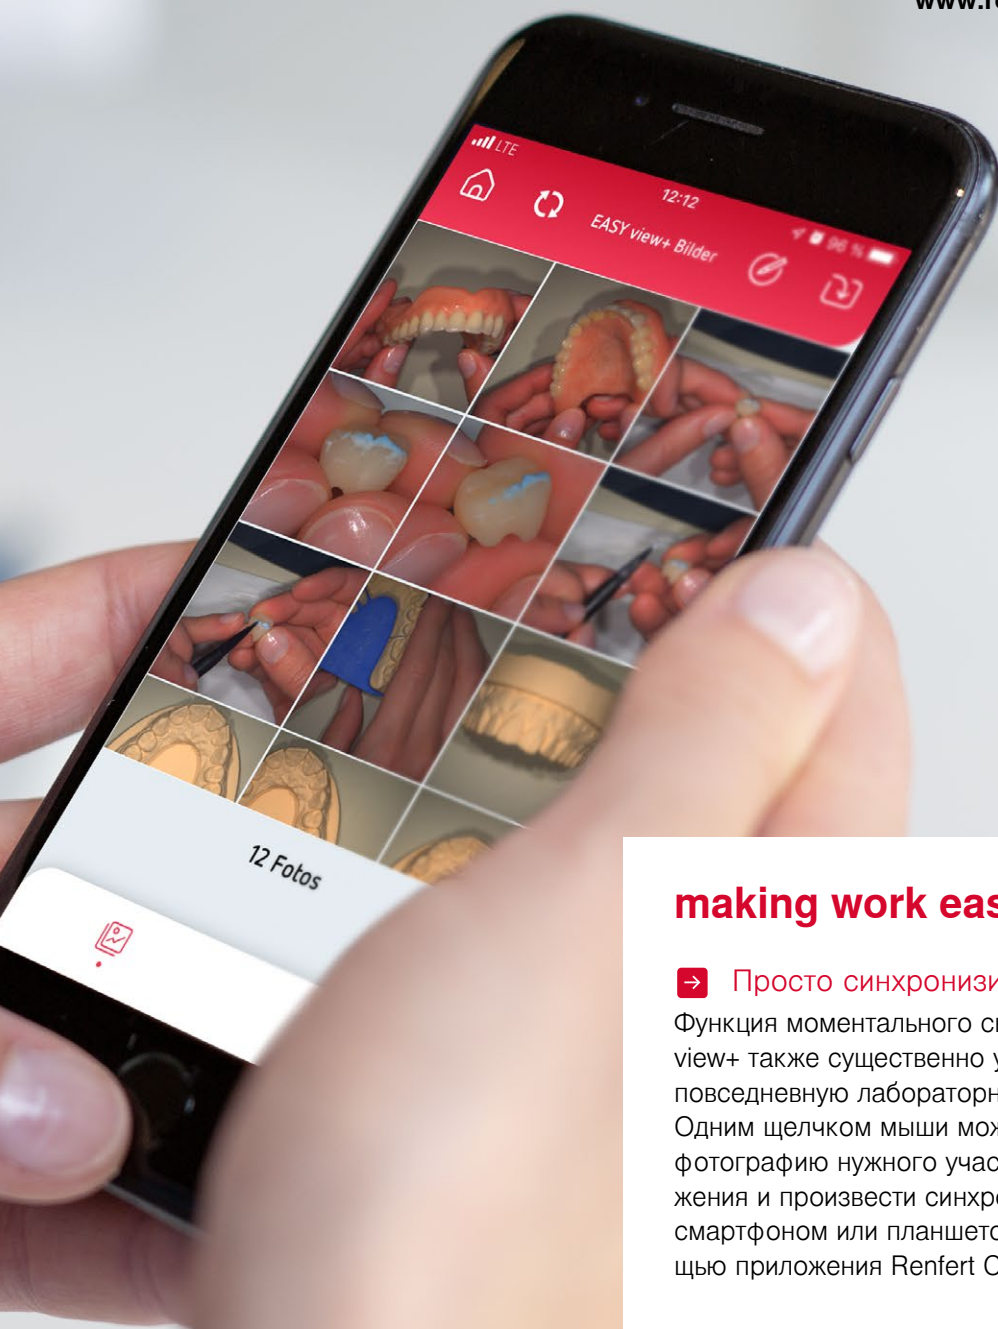

## Основной момент: все в одном месте!

С приложением Renfert CONNECT повседневная работа становится более удобной и эффективной. Таким образом вы управляете умным EASY view+ с его продвинутыми функциями и всегда имеете доступ ко всей важной информации. Вы быстро найдете помощь для настройки приборов: Вопросы и ответы, а также видеоролики по поддержке доступны там, где они вам нужны – на рабочем месте через мобильное устройство.

# ЕСТ IT

Renfert CONNECT  
SIMPLY.  
ИНТЕЛЛЕКТУАЛЬНО.

Просто архивировать –  
приложение Renfert!

В приложении Renfert CONNECT можно очень просто сохранять фотографии в базе данных изображений. Сортировка, маркировка, архивирование, документирование – все это становится детской игрой благодаря интуитивно понятному управлению.

Renfert CONNECT  
- в настоящее время доступно  
только для iOS  
- доступно не во всех странах  
Проверьте доступность тут:  
[www.renfert.com/connect](http://www.renfert.com/connect)

[www.renfert.com/connect](http://www.renfert.com/connect)

### ➔ Просто синхронизировать!

Функция моментального снимка EASY view+ также существенно упрощает повседневную лабораторную работу. Одним щелчком мыши можно создать фотографию нужного участка изображения и произвести синхронизацию со смартфоном или планшетом с помощью приложения Renfert CONNECT.