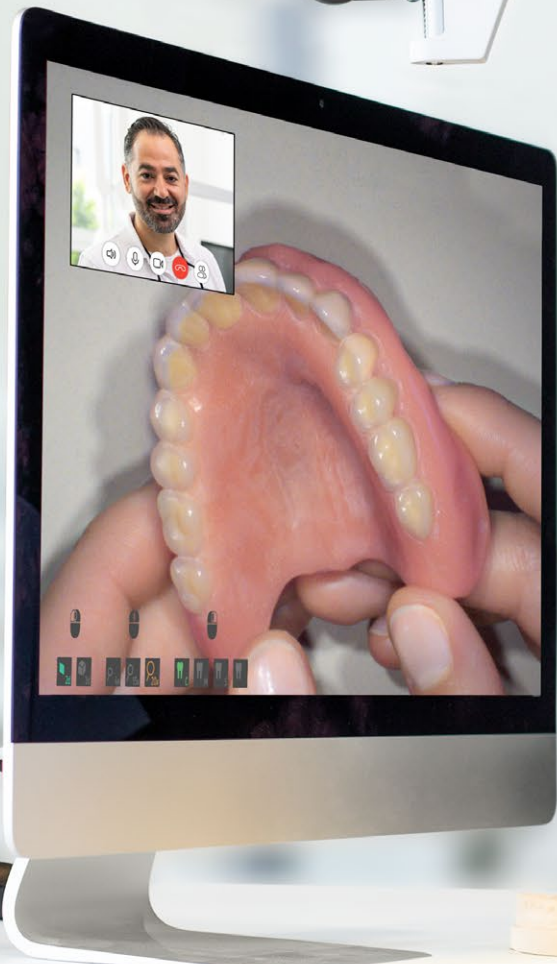

**Renfert**

making work easy

**SEE IT  
WORK IT  
SHARE IT**

**EASY view+**

Стоматологический визуальный коммуникатор

Мастерство и визуальная мощь

# Лучшее взаимодействие дает лучшие результаты

EASY view+ поднимает взаимодействие в зуботехнической лаборатории на совершенно новый уровень. Благодаря системе передачи изображений очень легко обеспечивается взаимодействие в рамках зуботехнических работ. Визуализация работ в режиме реального времени позволяет всем членам команды и коллегам быть в курсе всего в любое время и с любого места (напр., стоматологическая практика, зуботехническая лаборатория, фрезеровальный центр). Очень просто: EASY view+!

→ Взаимодействие по зуботех-  
ническим вопросам на новом  
уровне

EASY view+ впечатляет простотой и многосторон-  
ностью. Великолепное качество изображений и  
визуальная мощь: Работа на лабораторном столе  
одновременно передается с высочайшим разре-  
шением на монитор (внутренний или внешний).

# Полностью в курсе благодаря EASY view+

Зуботехнические лаборатории благодаря EASY view+ экономят ценное время и оптимизируют рабочие процессы. Потенциал умного стоматологического визуального коммуникатора велик.