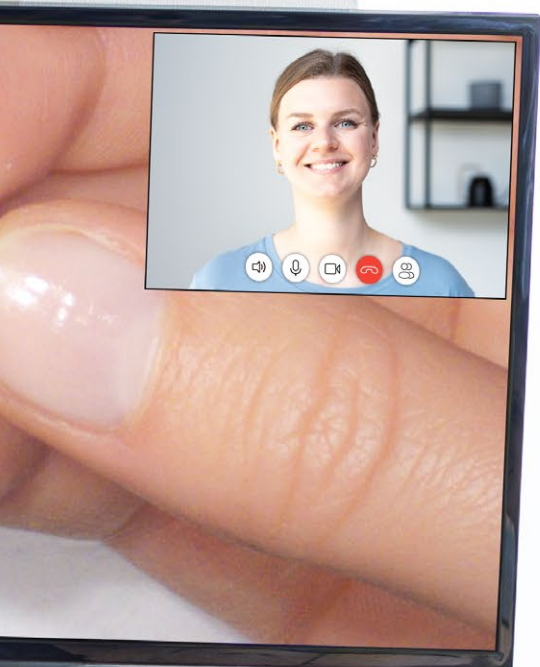

Обсуждение случаев онлайн