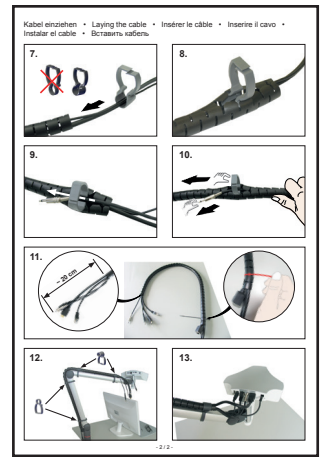

Quick Start Guide

making work easy

2400 0502 / 2400 0504

EASY view 3D HDMI-Video-Recorder

1.

Montageanleitung • Assembly Instruction • Instruction d'installation • Istruzioni d'installazione • Instrucciones de montaje • Підприємство не warranty

making work easy

Kabel herausnehmen • Removing the cable • Retirer le câble • Togliere il cavo • Retirar el cable • Вийняти кабелів

21-6995 18052018

2.

3.

www.renfert.com/p915

24000500