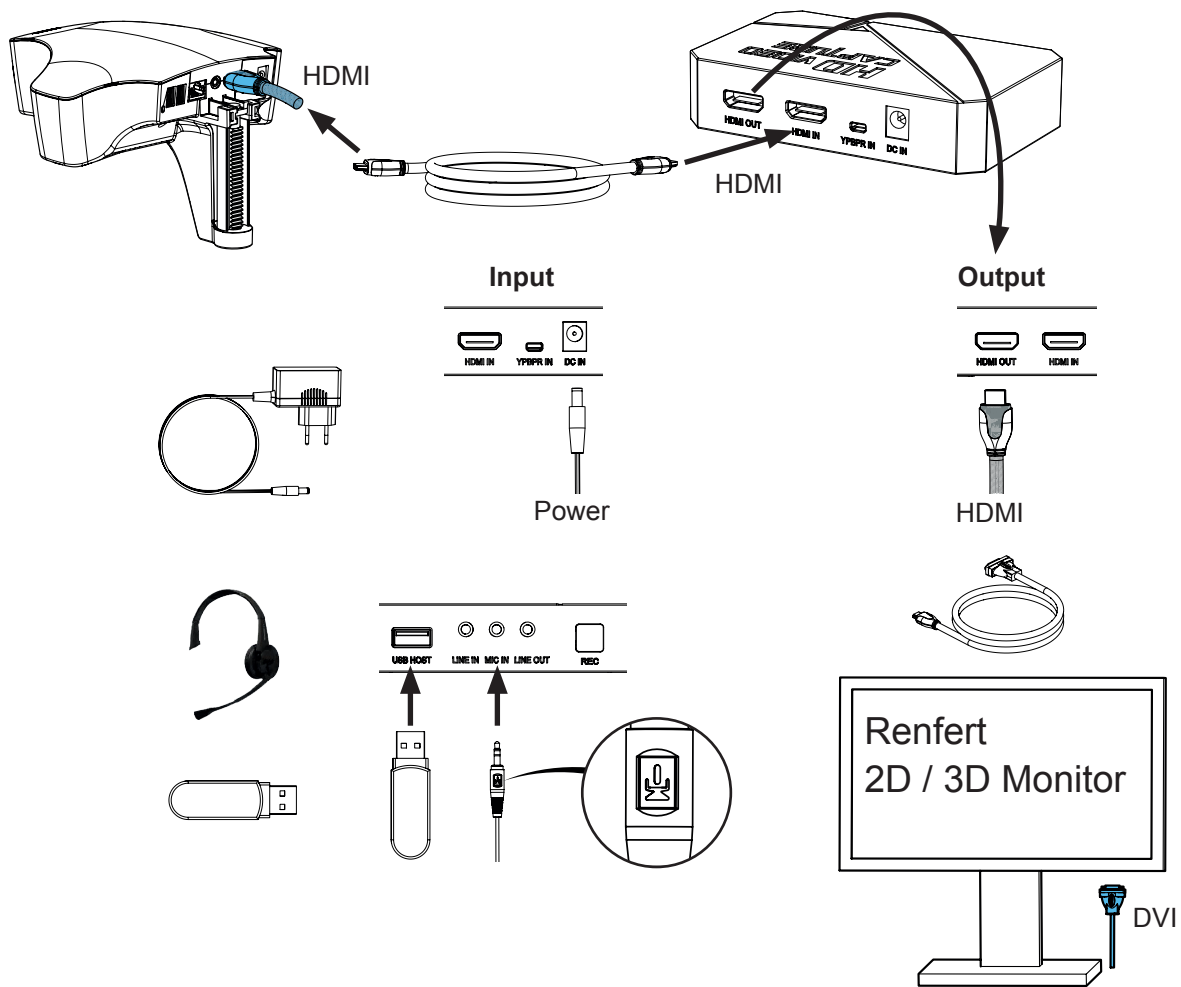

Quick Start Guide

making work easy

2400 0502 / 2400 0504

EASY view 3D HDMI-Video-Recorder

1.

Montageanleitung • Assembly Instruction • Instruction d'installation • Istruzioni d'installazione • Instrucciones de montaje • Підприємство не warranty

making work easy

Kabel herausnehmen • Removing the cable • Retirer le câble • Togliere il cavo • Retirar el cable • Вийняти кабелів

21-6995 18052018

2.

3.

www.renfert.com/p915

24000500